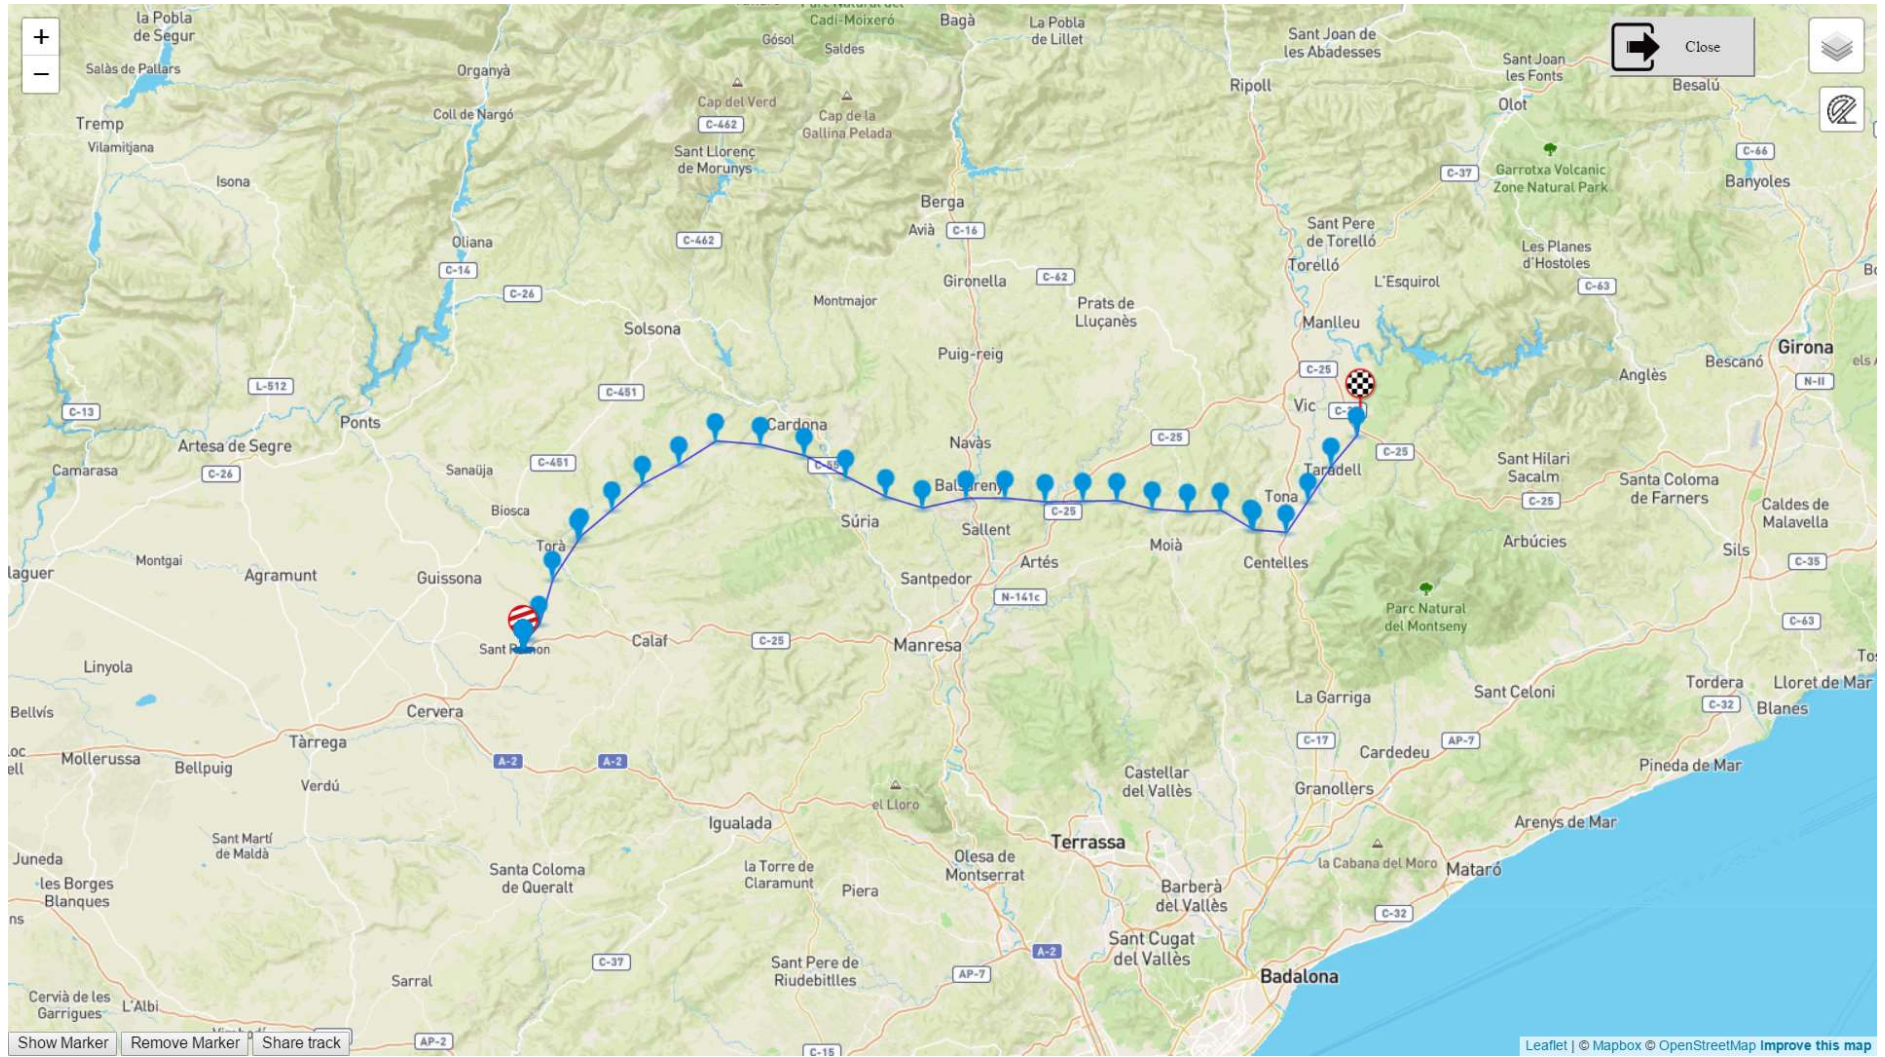

# MAPA 14.02.2021

## SANT RAMON A SANT JULIA DE VILATORTA 07.03.2021

## BELLPUIG A TERRASSA – TORELLÓ – SANT JULIA DE VILATORTA – TONA Y SABADELL

## SARIÑENA A BARCELONA – SABADELL Y TERRASSA 28.03.2021