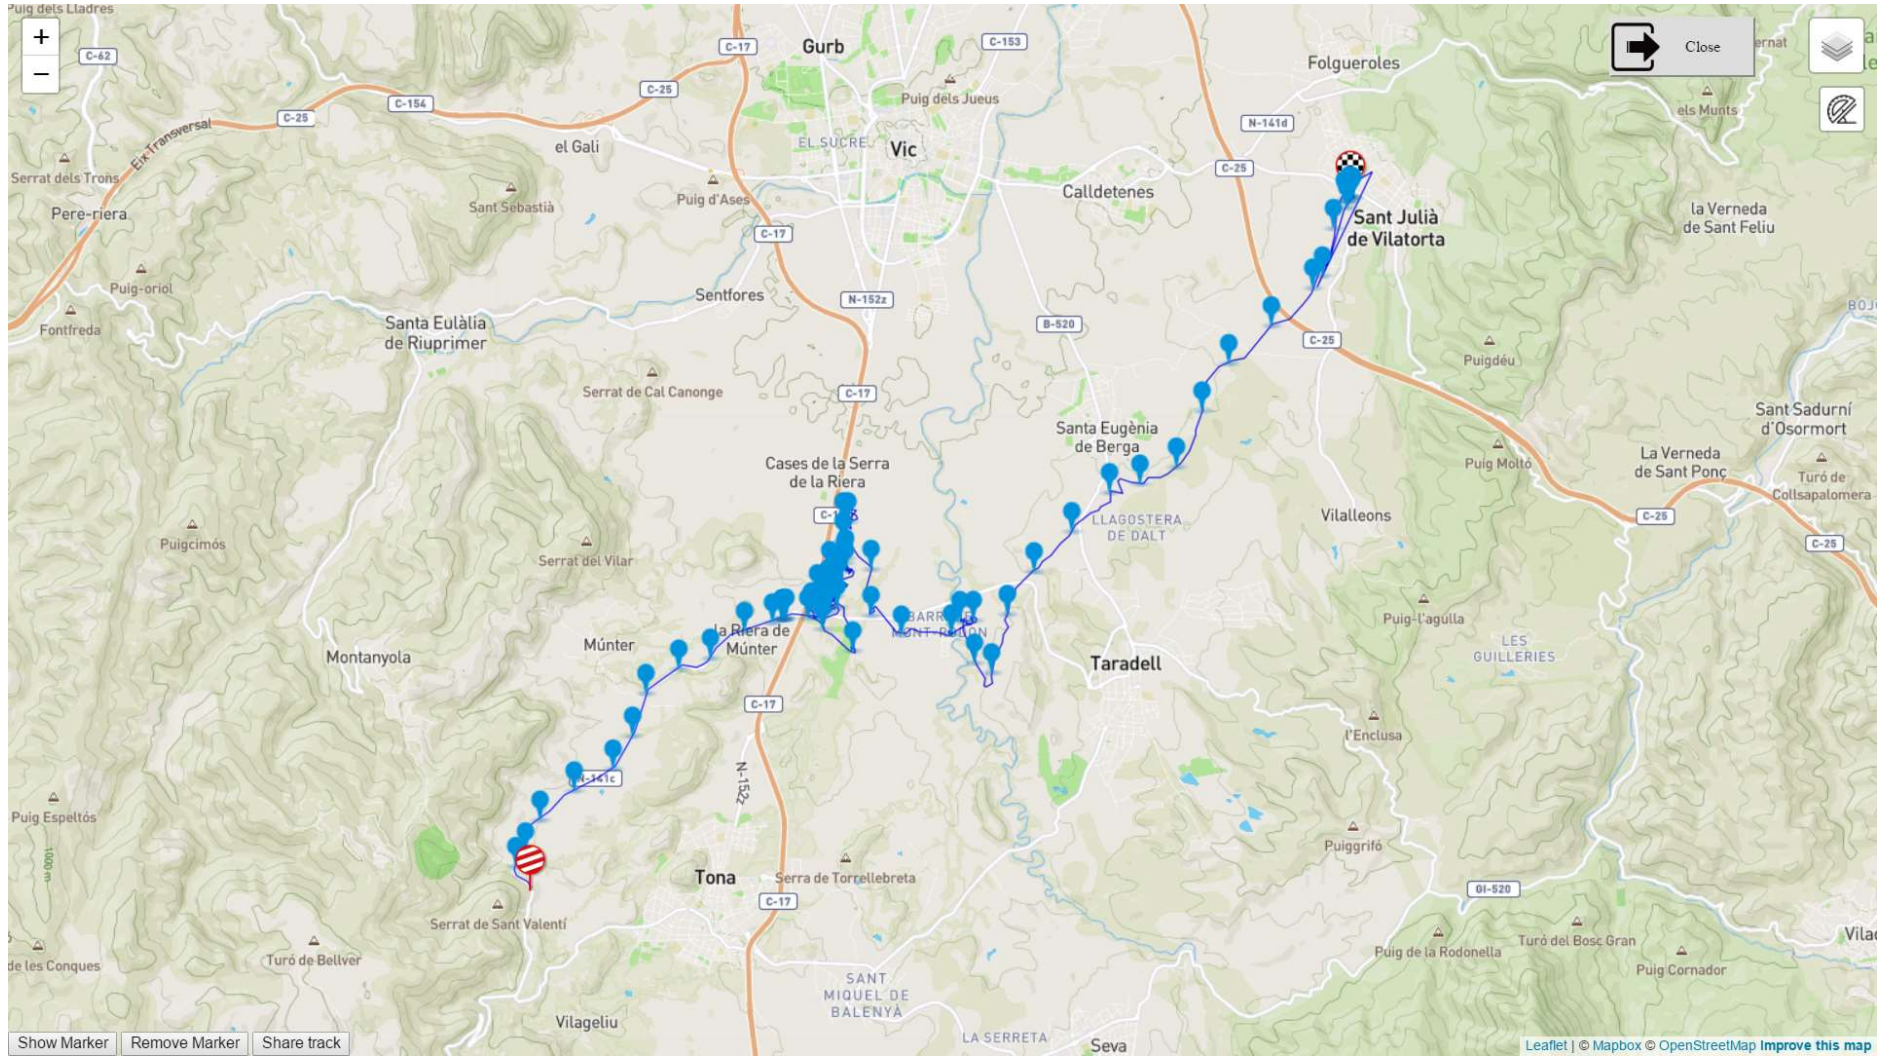

# MAPA 14.02.2021

## SANT RAMON A SANT JULIA DE VILATORTA 07.03.2021

## BELLPUIG A TERRASSA – TORELLÓ – SANT JULIA DE VILATORTA – TONA Y SABADELL

## SARIÑENA A BARCELONA – SABADELL Y TERRASSA 28.03.2021