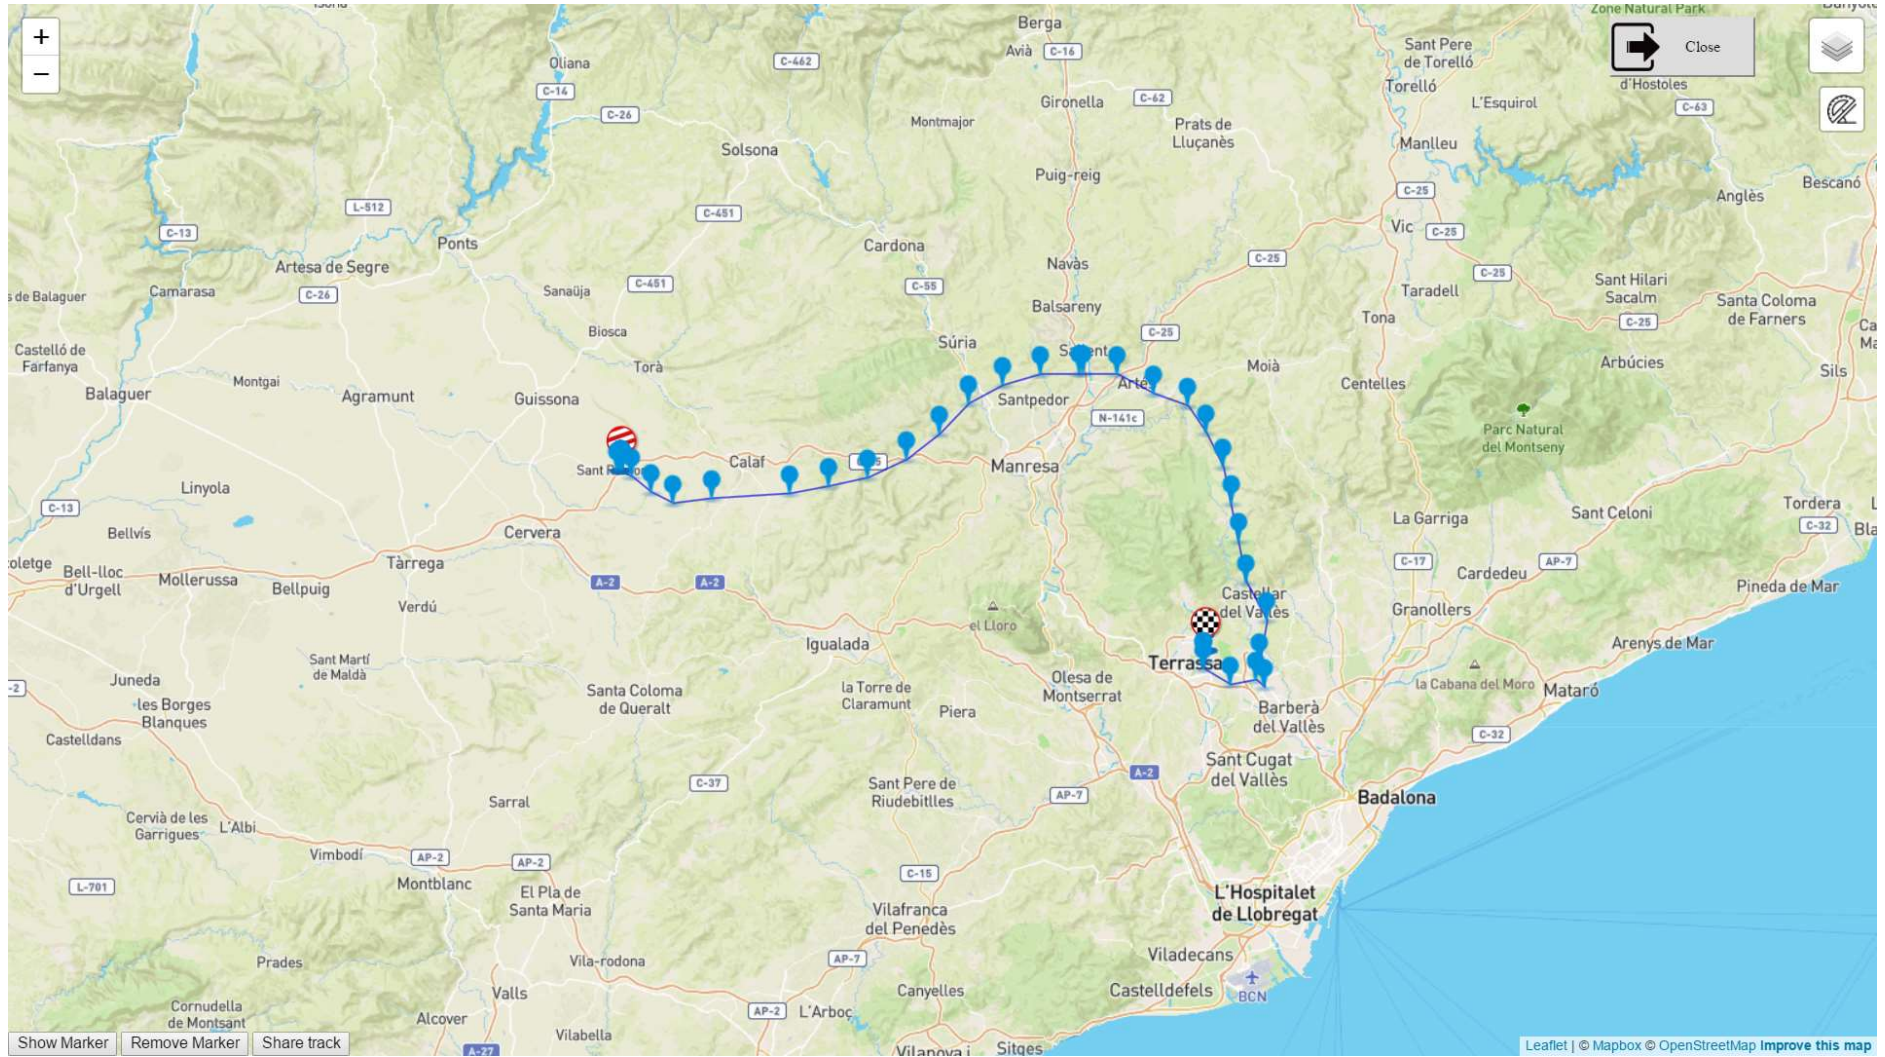

# MAPA 14.02.2021

## SANT RAMON A SANT JULIA DE VILATORTA 07.03.2021

## BELLPUIG A TERRASSA – TORELLÓ – SANT JULIA DE VILATORTA – TONA Y SABADELL

## SARIÑENA A BARCELONA – SABADELL Y TERRASSA 28.03.2021