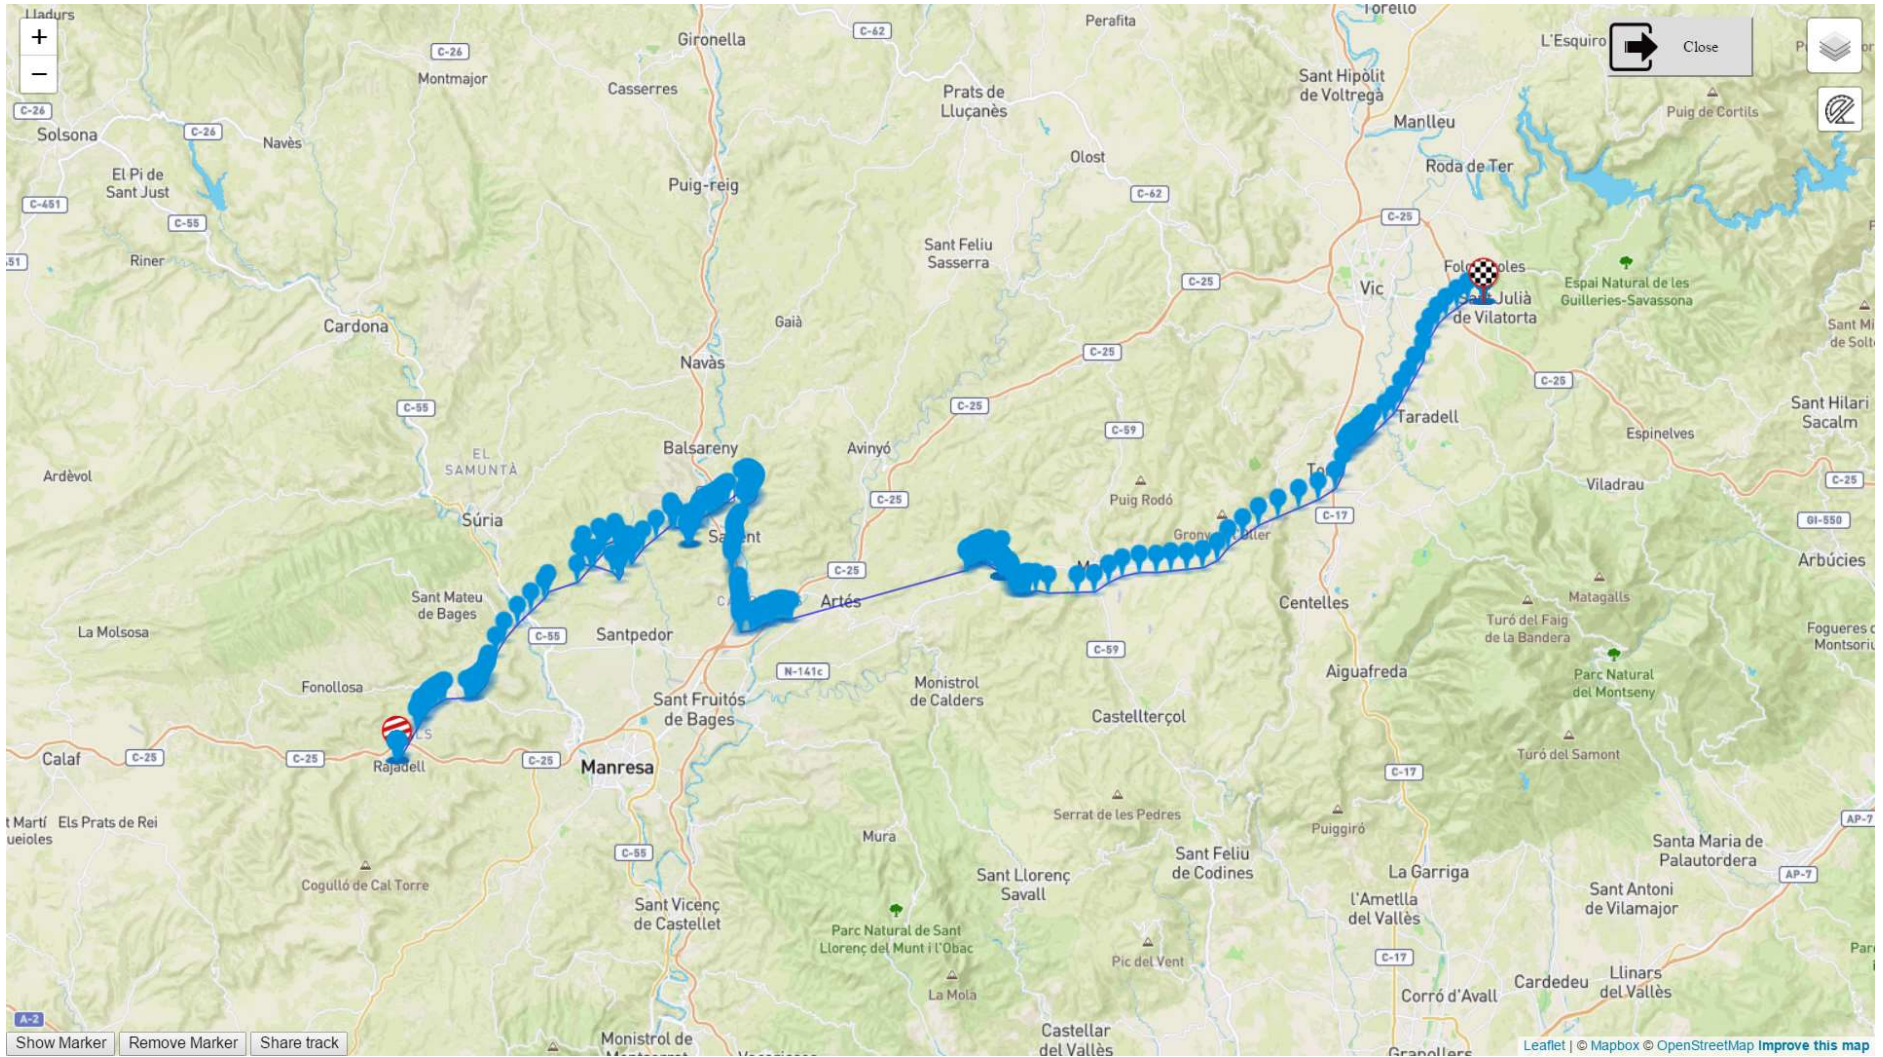

RAJADELL 27.02.2021