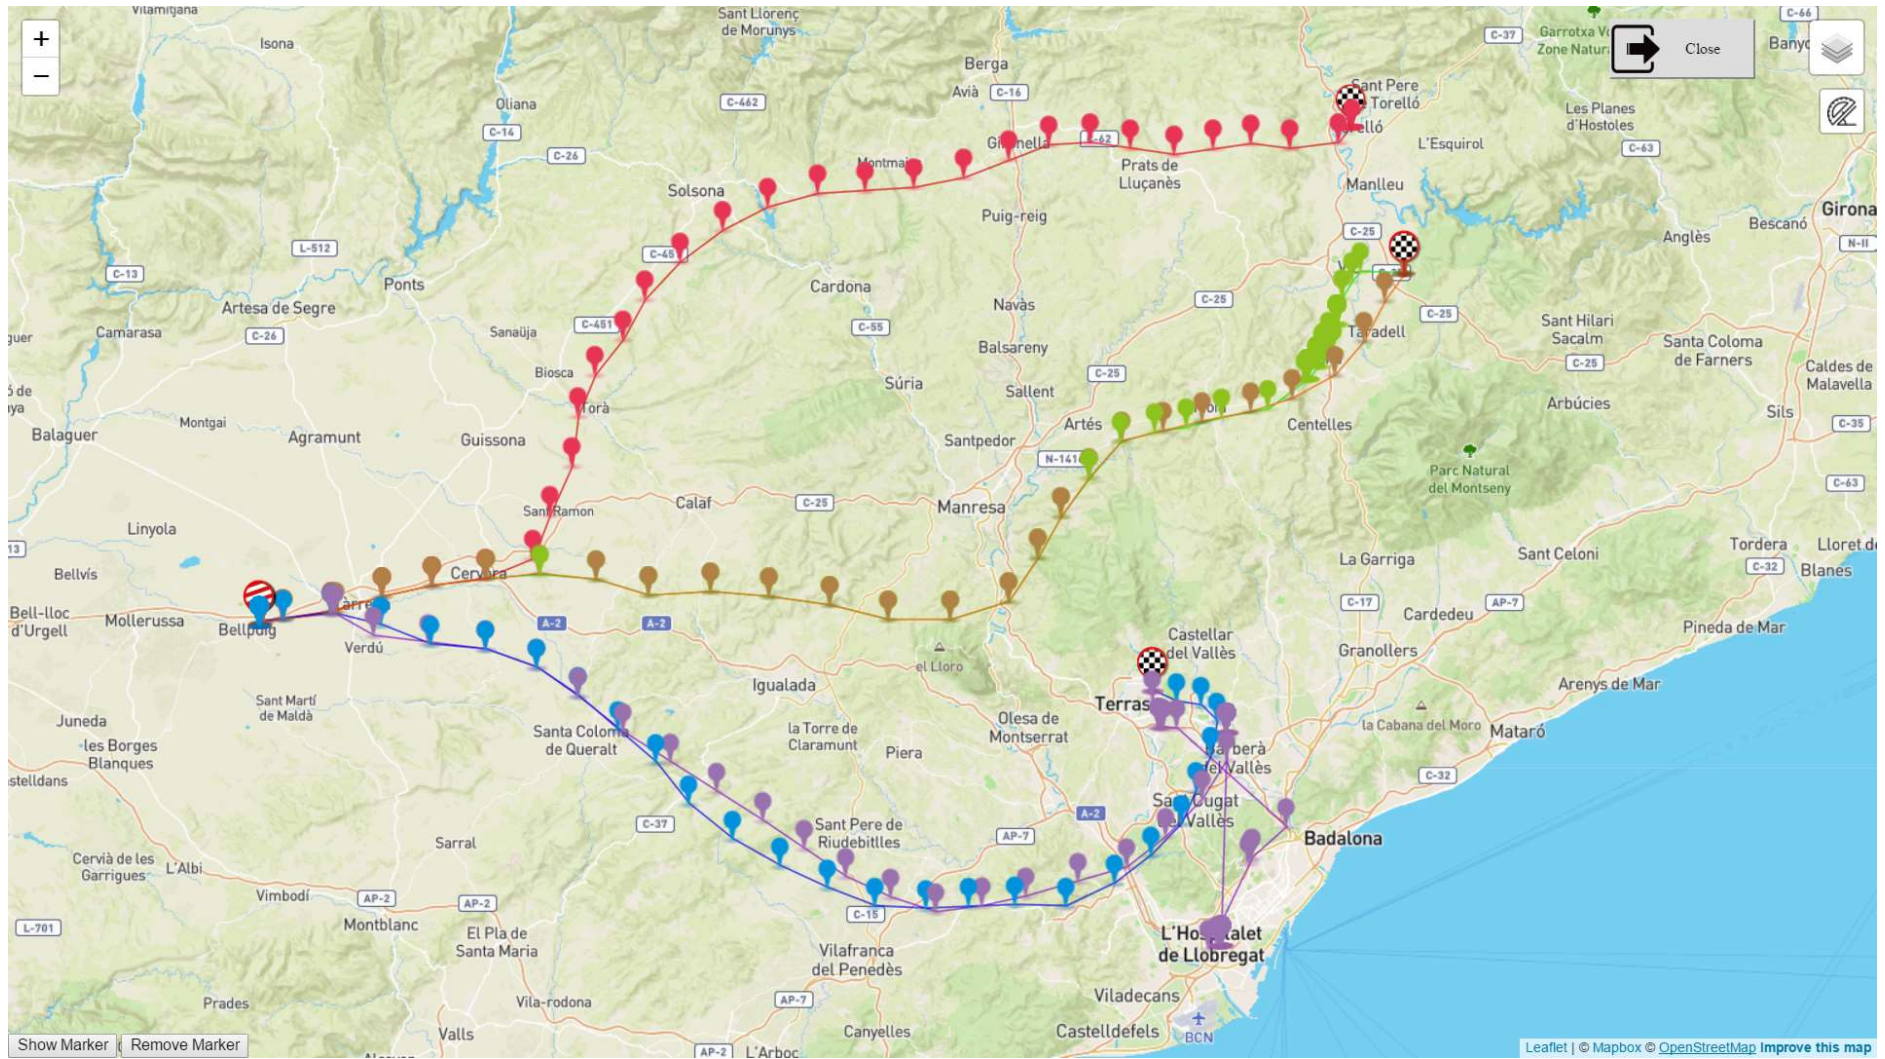

## SANT RAMON A TERRASSA 07.03.2021

## SANT RAMON A SANT JULIA DE VILATORTA 07.03.2021

## BELLPUIG A TERRASSA – TORELLÓ – SANT JULIA DE VILATORTA – TONA Y SABADELL

## SARIÑENA A BARCELONA – SABADELL Y TERRASSA 28.03.2021