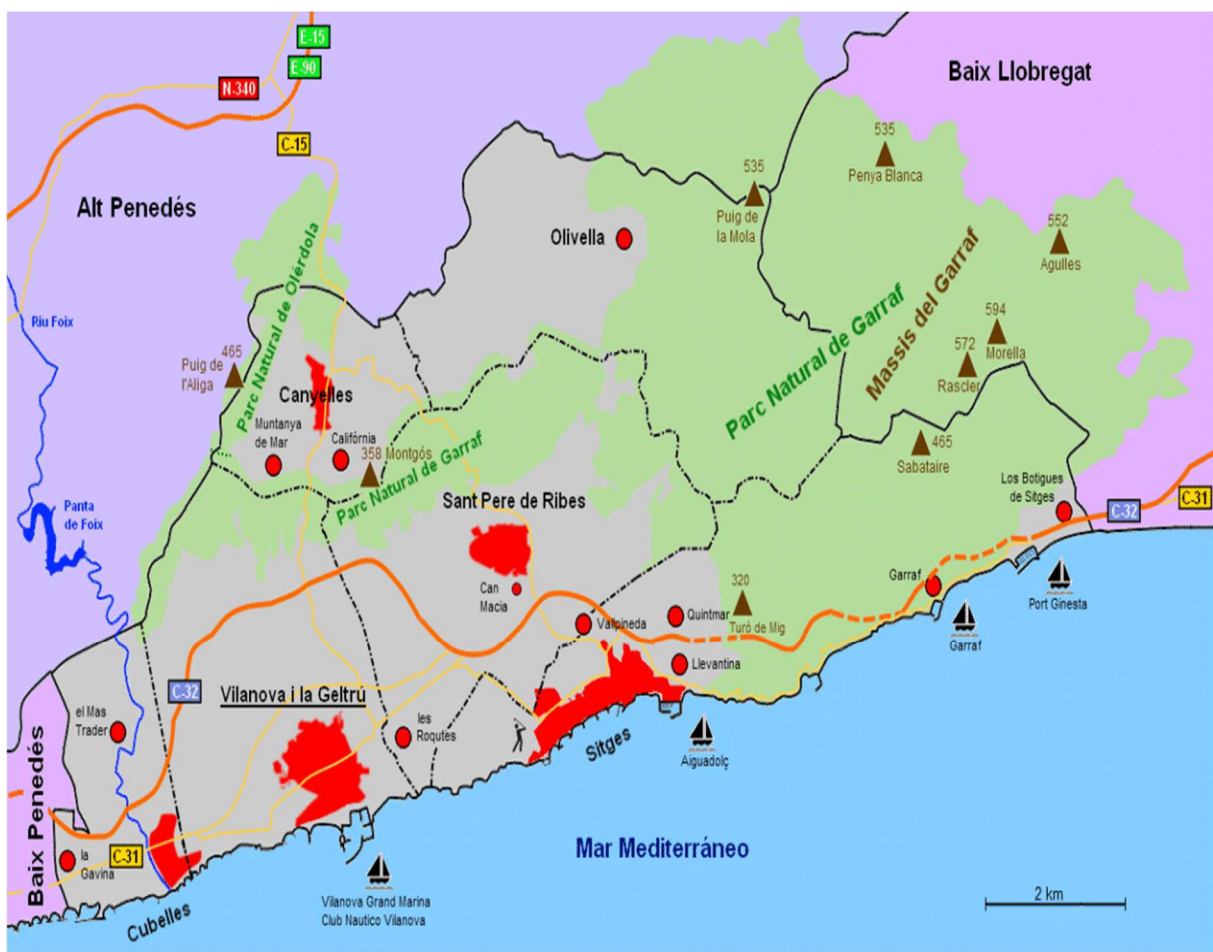

RCCC

REIAL CLUB
COLUMBÒFIL
DE CATALUNYA

Fundat el 16 de febrer de
1890

Primer Club Columbòfil
fundat a Espanya

COMARCA DEL GARRAF

c. Miquel Pallàs, 4 - 08504 - Sant Julià de Vilatorrada M. 696 91 73 94 info@coloms.cat
Inscrit al Registre d'entitats esportives de la Generalitat de Catalunya amb el número 9935
NIF-G-61-655957 – www.coloms.cat